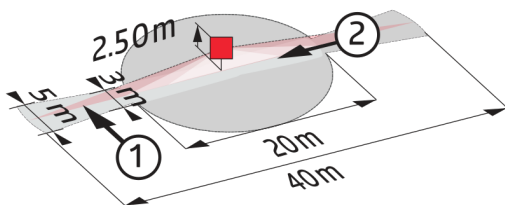

Bemaßung 92270