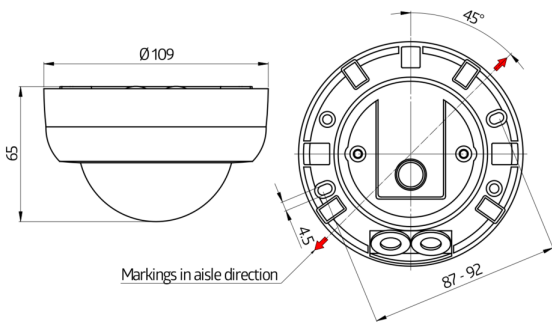

### Technische Daten

<b>Spannung:</b>	110 - 240 V AC 50 / 60 Hz
<b>Abmessungen:</b>	AP= Ø 109 x 65 mm DE= Ø 106 x 90 mm
<b>Typische Leistungsaufnahme:</b>	ca. 0,4 W
<b>Erfassungsbereich:</b>	horizontal 360° (Deckenmontage)
<b>Reichweite:</b>	max. 40 m x 5 m quer

#### Bemaßung 92270

#### Bemaßung 92274