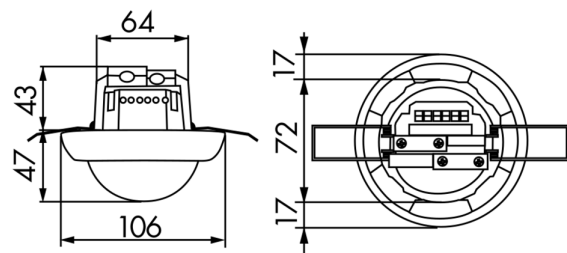

Bezeichnung	Farbe	Artikel-Nummer
Wandhalterung PD4-AP	weiß	92441