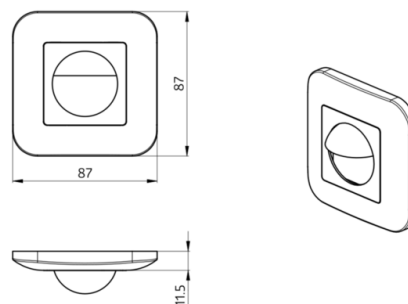

### Technische Daten

<b>Abmessungen:</b>	92630= 86 x 86 mm
	92631= 86 x 86 mm
	92634= 86 x 86 mm

92139= 87 x 87 mm

92632= 86 x 86 mm

92633= 86 x 86 mm

**Schutzart/-klasse:** 92630= IP20  
92631= IP20  
92634= IP20  
92139= IP54  
92632= IP20  
92633= IP20

Bemaßung 92139

Bemaßung 92630