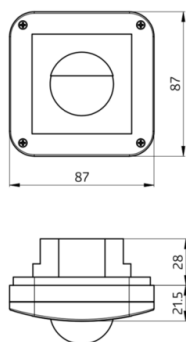

### Technische Daten

<b>Abmessungen:</b>	92630= 86 x 86 mm
	92631= 86 x 86 mm
	92634= 86 x 86 mm

92139= 87 x 87 mm

92632= 86 x 86 mm

92633= 86 x 86 mm

**Schutzart/-klasse:** 92630= IP20  
92631= IP20  
92634= IP20  
92139= IP54  
92632= IP20  
92633= IP20

Bemaßung 92139

Bemaßung 92630