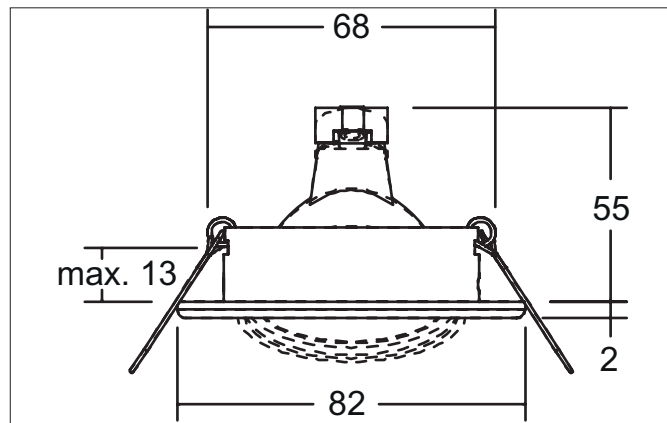

**ADELIE Einbaustrahler, GX5,3**

Artikel-Nr. 01-71010

Licht.  
Für Generationen.

**Ausschreibungstext**

Einbaustrahler, GX5,3, weiß, rund. Ausgeführt in kompakter Bauform für werkzeuglose Schnellmontage zum Deckeneinbau. Ausführung: GX5,3, Montageart: Einbaumontage, Montageort: Deckenmontage, Material: Eisen, Schutzart raumseitig: nach DIN EN 60529: IP20, Schutzklasse: (EN 61140) III, Spannung: 12V, Leistung: 13 W, Anzahl der Leuchtmittel / Fassungen: 1 Stück, Verstellbarkeit: schwenkbar, ohne Betriebsgerät, Art der Dimmung: Abhängig vom Betriebsgerät.

Artikeldaten	
Artikel-Nr.	01-71010
GTIN	4250047732228
Serienname	ADELIE
Kurzbeschreibung	Einbaustrahler, GX5,3
Material	Eisen
Farbe	weiß
Ausführung der Oberfläche	glänzend
Form	rund
Außendurchmesser	82 mm
Einbaudurchmesser	68 mm
Einbautiefe	55 mm
Nettogewicht	0,062 kg
Konformität	CE, UKCA

**ADELIE Einbaustrahler, GX5,3**

Artikel-Nr. 01-71010

Licht.  
Für Generationen.

Betriebstechnik Leuchte	
Systemleistung	13 W
Spannungsart	AC/DC
AC Nennspannung max.	12 V
Frequenz max.	50 Hz
Leuchtmittel	Für LED-Retrofit-Lampe
Ausführung	GX5,3
Schutzklasse	III
Schutzart raumseitig	IP20
Ansteuerung	Abhängig vom Betriebsgerät
Leuchtmittelwechsel möglich	Ja

Montagetechnik	
Montageart	Einbaumontage
Montageort	Deckenmontage
Verstellbarkeit	schwenkbar
Schwenkwinkel	20°
Weitere Hinweise	keine Abdeckung mit Wärmedämmmaterial
Werkstoff der Abdeckung	sonstige

Logistische Daten	
Bruttogewicht	0,077 kg
Länge Verpackung	85 mm
Breite Verpackung	43 mm
Höhe Verpackung	84 mm
Entsorgung am Ende der Lebensdauer	Das Produkt darf nicht mit dem Hausmüll entsorgt werden. Sie sind verpflichtet, solche Elektro-Altgeräte separat zu entsorgen. Informieren Sie sich bitte bei Ihrer Kommune über die Möglichkeiten der geregelten Entsorgung. Mit der getrennten Entsorgung führen Sie die Altgeräte dem Recycling oder anderen Formen der Wiederverwertung zu. Sie helfen damit zu vermeiden, dass u. U. belastende Stoffe in die Umwelt gelangen.