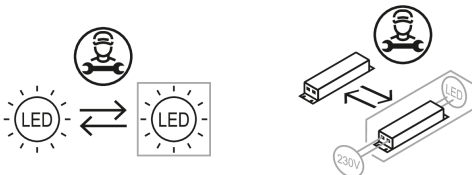

Nachhaltigkeit