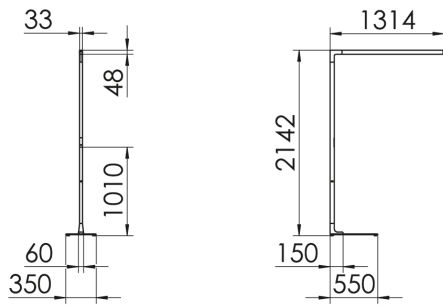

Kurzinformationen

| | |
|--|-------------|
| Montageart | Stehend |
| Schutzart | IP20 |
| Schutzklasse | I |
| Nennspannung | 220 - 240 V |
| Art der Steuerung | DALI |
| Farbtemperatur | 4000 K |
| Farbwiedergabeindex Ra | ≥ 80 |
| Bemessungslichtstrom | 8020 lm |
| Bemessungsleistung | 79,0 W |
| Leuchteffizienz | 101,5 lm/W |
| Bemessungslebensdauer L80B50 (tq = 25 °C) | 50.000 h |
| Dieses Produkt enthält Lichtquellen der Energieeffizienzklasse | D |

Nachhaltigkeit

Lichtverteilungskurve

Blendungsbewertung UGR (4H/8H)

| | |
|-----------|------|
| UGR längs | 11.3 |
| UGR quer | 12.1 |

SPG0630020AQ ORTO-S DAFSW840SR0850

Allgemein

| | |
|-------------------------------------|-------------|
| Produktkategorie | Stehleuchte |
| Einsatzbereich | Büro |
| Leuchtenform | rechteckig |
| BEG-förderfähig | Nein |
| Montage | |
| Montageart | Stehend |
| Montageort | Boden |
| Geeignet für Lichtbandkonfiguration | Nein |
| Anschlussart | Stecker |
| Länge der Anschlussleitung | 3,0 m |
| Gehäuse | |
| Farbe | schwarz |
| Schutzart | IP20 |
| Glühdrahtprüfung | 650 °C |
| Einbau in isolierte Decke möglich | Nein |
| Werkstoff des Gehäuses | Aluminium |
| Werkstoff der Abdeckung | PC klar |
| Elektrische Ausführung | |
| Art der Steuerung | DALI |
| Nennspannung | 220 - 240 V |
| Frequenz | 50 - 60 Hz |
| Spannungsart | AC |
| Bemessungsleistung | 79,0 W |
| Schutzklasse | I |
| Anzahl der Betriebsgeräte | 3 |
| Betriebsgerät | |
| SELV | Ja |

SPG0630020AQ ORTO-S DAFSW840SR0850

Maßzeichnung

Abmessungen

| | |
|--------------|-----------|
| Maß L | 1314 mm |
| Maß B | 350 mm |
| Maß H | 2142 mm |
| Nettogewicht | 24,900 kg |

SPG0630020AQ ORTO-S DAFSW840SR0850