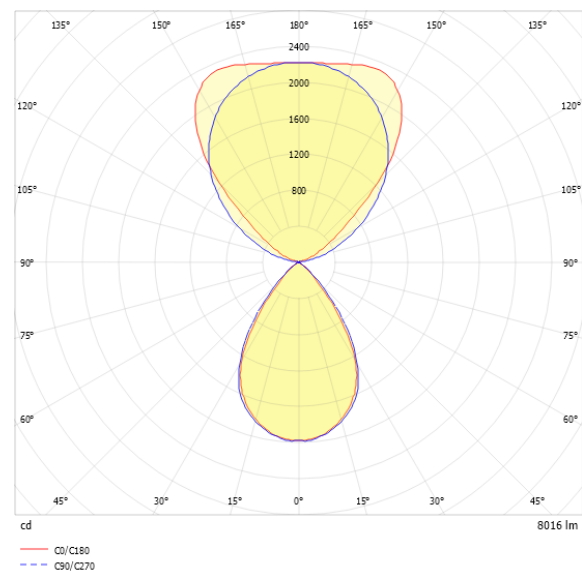

Lichtverteilungskurve

Blendungsbewertung UGR (4H/8H)

UGR längs	11.3
UGR quer	12.1