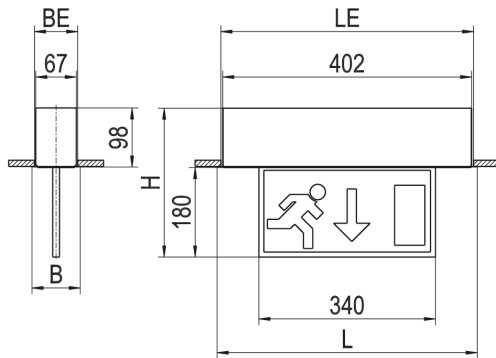

### Abmessungen

Maß L	420 mm
Maß B	67 mm
Maß H	279 mm
Maß BE	72 mm
Maß LE	408 mm
Nettogewicht	2,040 kg