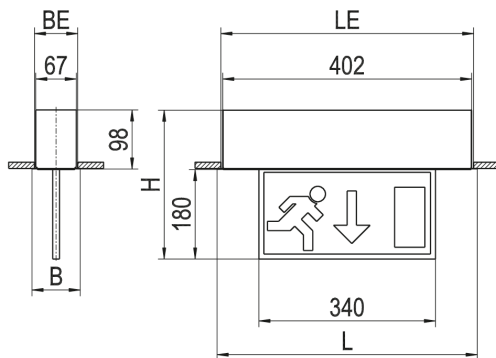

Abmessungen

Maß L	420 mm
Maß B	67 mm
Maß H	279 mm
Maß BE	72 mm
Maß LE	408 mm
Nettogewicht	2,040 kg

Zubehör

Artikelbezeichnung	Artikelnummer	Produktbeschreibung
VENICE-E-DB	1208008	Deckeneinbau-Befestigungssatz für VENICE-E, 1 Stück