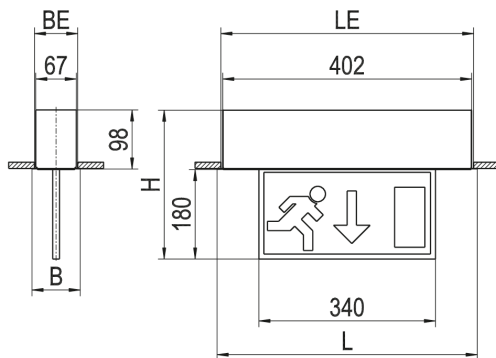

Abmessungen

Maß L	420 mm
Maß B	67 mm
Maß H	279 mm
Maß BE	72 mm
Maß LE	408 mm
Nettogewicht	1,890 kg

Zubehör

Artikelbezeichnung	Artikelnummer	Produktbeschreibung
VENICE-E-DB	1208008	Deckeneinbau-Befestigungssatz für VENICE-E, 1 Stück