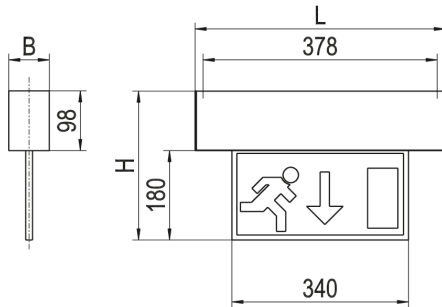

Maßzeichnung

Abmessungen

Maß L	404 mm
Maß B	67 mm
Maß H	279 mm
Nettogewicht	1,300 kg

Zubehör

Artikelbezeichnung	Artikelnummer	Produktbeschreibung
VLDHD	0202590	Deckenbefestigung VLD, H=12,5 mm, längsverschiebbar, 1 Stück
VLDHK	0202596	Kettenbefestiger für VLD, längsverschiebbar, 1 Stück
VLDHP 050	0202593SI	Rohrpendel für VLF/MLDF/MLDGT mit Baldachin, 500 mm, silber
VLDHP 050	0202593	Rohrpendel für VLF/MLDF/MLDGT mit Baldachin, 500mm, weiß
VLDHP 100	0202594	Rohrpendel für VLF/MLDF/MLDGT mit Baldachin, 1000mm, weiß
VLDHP 100	0202594SI	Rohrpendel für VLF/MLDF/MLDGT mit Baldachin, 1000 mm, silber
VLDHS	0202591	Seilpendel VLD mit Ringöse, längsverschiebbar, 1 Stück
VLDHSB	0204639	Seilpendel VLD mit Deckenbefestiger, 1 Stück
VLDHSB SI	0204639SI	Seilpendel VLD mit Deckenbefestiger, silber, 1 Stück
VLDHSD	0202592	Seilpendel VLD mit Deckenbefestiger, längsverschiebbar, 1 Stück
VLDHST	0202901	Seilpendel Systemdecken mit T 24-26 mm, max 10 kg, 1,5m, 1 Stück
VLDHT	0202595	Schnellbefest. Systemdecken VLD, H=12,5mm, längsverschiebbar
VLDHW	0202597	Wandbefestiger für VLD, längsverschiebbar, weiß, 1 Stück
VLDHW-SI	0202597SI	Wandbefestiger für VLD, längsverschiebbar, silber, 1 Stück