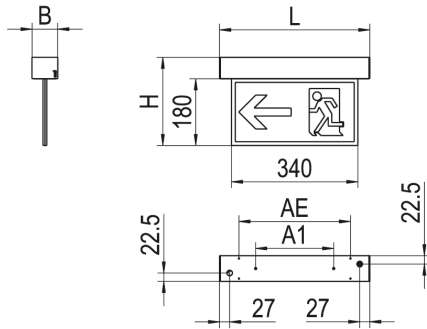

### Abmessungen

Maß L	404 mm
Maß B	69 mm
Maß H	237 mm
Maß A1	210 mm
Maß AE	300 mm
Nettogewicht	2,15 kg