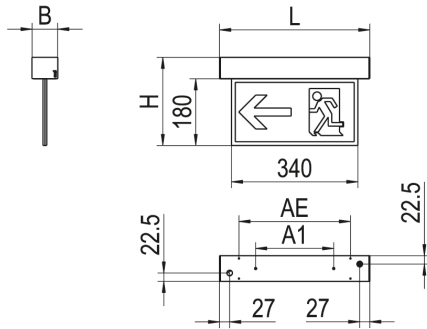

## Maßzeichnung

## Abmessungen

Maß L	404 mm
Maß B	69 mm
Maß H	237 mm
Maß A1	210 mm
Maß AE	300 mm
Nettogewicht	2 kg