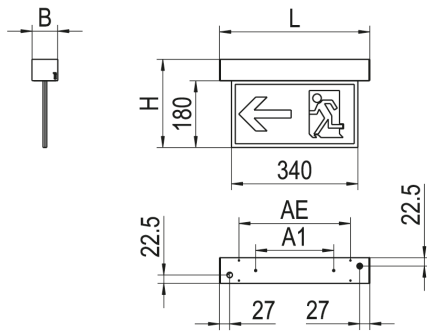

Abmessungen

Maß L	404 mm
Maß B	69 mm
Maß H	237 mm
Maß A1	210 mm
Maß AE	300 mm
Nettogewicht	2 kg

Zubehör

Artikelbezeichnung	Artikelnummer	Produktbeschreibung
ZSPT2Z 120 SEILPENDEL TRAPEZ	0203582	Trapez-Seilpendel, Deckenbefestigung, Zylinder, 1,5 m, 1 Stück