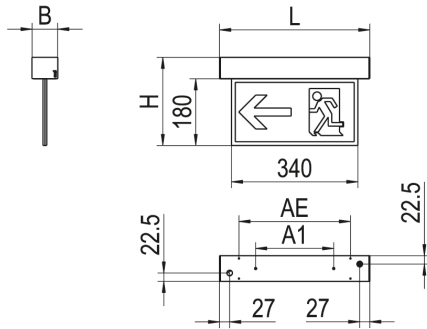

## Maßzeichnung

## Abmessungen

Maß L	404 mm
Maß B	69 mm
Maß H	237 mm
Maß A1	210 mm
Maß AE	300 mm
Nettogewicht	1,77 kg