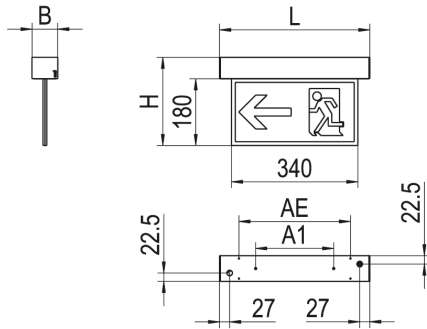

0627220AF U-LINE-NL-LED B EDS3 32M NE

Maßzeichnung

Abmessungen

Maß L	404 mm
Maß B	69 mm
Maß H	237 mm
Maß A1	210 mm
Maß AE	300 mm
Nettogewicht	1,62 kg

Zubehör

Artikelbezeichnung	Artikelnummer	Produktbeschreibung
ZSPT2Z 120 SEILPENDEL TRAPEZ	0203582	Trapez-Seilpendel, Deckenbefestigung, Zylinder, 1,5 m, 1 Stück