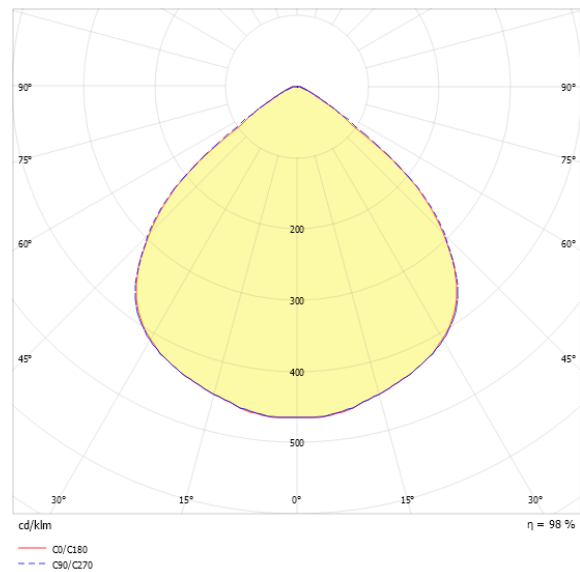

Lichtverteilungskurve

Blendungsbewertung UGR (4H/8H)

UGR längs	23.7
UGR quer	23.7