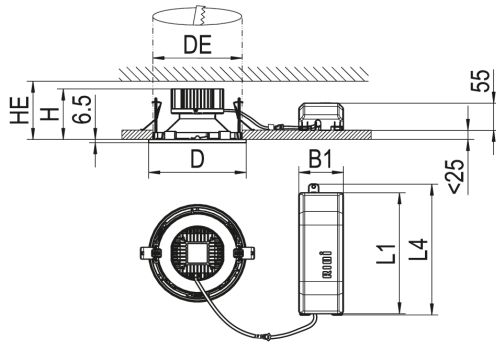

Lichttechnik

Lichtlenker	Reflektor
Lichtaustritt	direkt
Lichtverteilung	symmetrisch
Ausstrahlungscharakteristik	extrem breitstrahlend
Ausstrahlungswinkel	98,51 °
UGR-Klasse	≤ 25
Bemessungslichtstrom	2810 lm
Lichtstrom einstellbar	stufenlos
Leuchteneffizienz	127,7 lm/W
Lichtstromanteil oberer Halbraum	0,00 %
Lichtstromanteil unterer Halbraum	100,00 %

0336673 EDLR 195/3000-TW-W

Maßzeichnung

Abmessungen

Maß H	105 mm
Maß D	195 mm
Maß D2	195 mm
Maß B1	90 mm
Maß DE max	185 mm
Maß DE min	181 mm
Maß HE	110 mm
Maß L1	245 mm
Maß L4	265 mm
Nettogewicht	1,120 kg