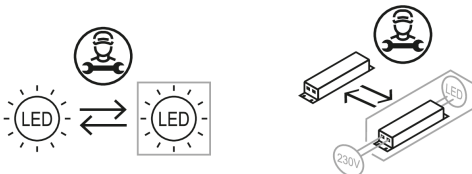

Nachhaltigkeit