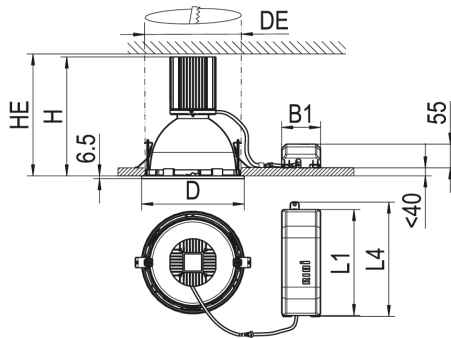

### Produktbeschreibung

Downlight der EDLR-Produktfamilie. Lichtlenkung durch Reflektor, Ausstrahlungscharakteristik symmetrisch, tiefstrahlend, Lichtaustritt direkt. Leuchtmittel LED-M eingebaut, Austausch durch Fachkraft möglich. Die Leuchte generiert einen Bemessungslichtstrom von 4570 lm in Lichtfarbe 830, Lichtstrom einstellbar: stufenlos. Die hohe LED-Lebensdauer ermöglicht einen langen Einsatz bei gleichbleibender Beleuchtungsgüte. Hohe Lichtqualität durch eine Farbortoleranz von < 3 SDCM. Gehäuse aus Aluminium, weiß, Schutzart IP20. Abdeckung aus PC klar. Zusätzlich zu den Standardbefestigungsklammern für Klemmdicken von 0 bis 40 mm, sind als Zubehör spezielle Befestigungssätze wie Paneeleinbausätze, Verstärkungsplatten, Betoneingießtöpfe, Einputzringe, Schräg- und Halbeinbausätze lieferbar. Mit elektronischem Betriebsgerät DALI. Austausch durch Fachkraft möglich. Nennspannung 220 - 240 V AC/DC 50 - 60 Hz.

## Lichttechnik

Lichtlenker	Reflektor
Lichtaustritt	direkt
Lichtverteilung	symmetrisch
Ausstrahlungscharakteristik	tiefstrahlend
Ausstrahlungswinkel	33,64 °
UGR-Klasse	≤ 16
Bemessungslichtstrom	4570 lm
Lichtstrom einstellbar	stufenlos
Leuchteneffizienz	103,9 lm/W
Lichtstromanteil oberer Halbraum	0,00 %
Lichtstromanteil unterer Halbraum	100,00 %

## Maßzeichnung

## Abmessungen

Maß H	235 mm
Maß D	235 mm
Maß D2	235 mm
Maß B1	115 mm
Maß DE max	225 mm
Maß DE min	223 mm
Maß HE	240 mm
Maß L1	255 mm
Maß L4	275 mm
Nettogewicht	1,450 kg