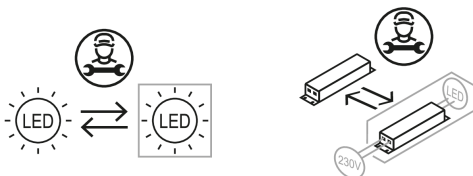

Nachhaltigkeit