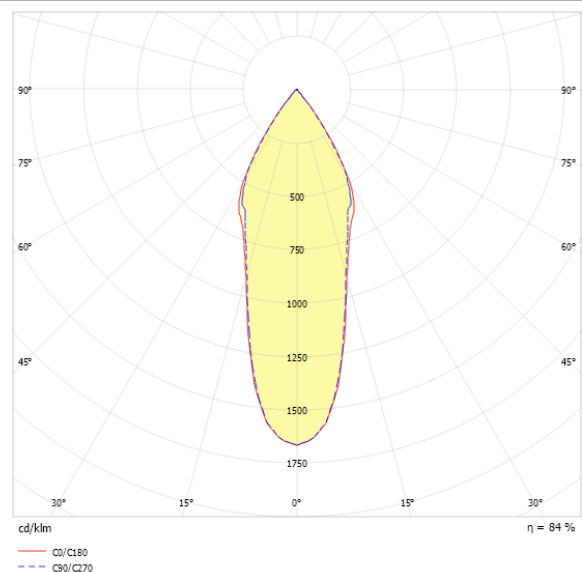

### Produktbeschreibung

Downlight der EDLR-Produktfamilie. Lichtlenkung durch Reflektor, Ausstrahlungscharakteristik symmetrisch, tiefstrahlend, Lichtaustritt direkt. Leuchtmittel LED-M eingebaut, Austausch durch Fachkraft möglich. Die Leuchte generiert einen Bemessungslichtstrom von 4570 lm in Lichtfarbe 830, Lichtstrom einstellbar: stufenlos. Die hohe LED-Lebensdauer ermöglicht einen langen Einsatz bei gleichbleibender Beleuchtungsgüte. Hohe Lichtqualität durch eine Farbortoleranz von < 3 SDCM. Gehäuse aus Aluminium, weiß, Schutzart IP20. Abdeckung aus PC klar. Zusätzlich zu den Standardbefestigungsklammern für Klemmdicken von 0 bis 40 mm, sind als Zubehör spezielle Befestigungssätze wie Paneeleinbausätze, Verstärkungsplatten, Betoneingießtöpfe, Einputzringe, Schräg- und Halbeinbausätze lieferbar. Mit elektronischem Betriebsgerät DALI. Austausch durch Fachkraft möglich. Nennspannung 220 - 240 V AC/DC 50 - 60 Hz.

### Lichtverteilungskurve