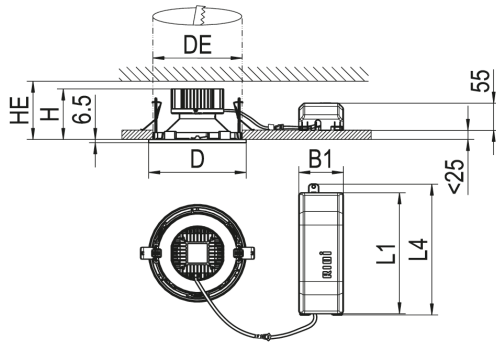

### Produktbeschreibung

Downlight der EDLR-Produktfamilie. Lichtlenkung durch Reflektor, Ausstrahlungscharakteristik symmetrisch, extrem breitstrahlend, Lichtaustritt direkt. Leuchtmittel LED-M eingebaut, Austausch durch Fachkraft möglich. Die Leuchte generiert einen Bemessungslichtstrom von 2070 lm in Lichtfarbe 830, Lichtstrom einstellbar: stufenlos. Die hohe LED-Lebensdauer ermöglicht einen langen Einsatz bei gleichbleibender Beleuchtungsgüte. Hohe Lichtqualität durch eine Farbortoleranz von < 3 SDCM. Gehäuse aus Aluminium, verkehrsweiß, ähnlich RAL 9016, Schutzart IP20. Abdeckung aus PC klar. Zusätzlich zu den Standardbefestigungsklammern für Klemmdicken von 0 bis 25 mm, sind als Zubehör spezielle Befestigungsätze wie Paneeinbausätze, Verstärkungsplatten, Betoneingießtöpfe, Einputzringe, Schräg- und Halbeinbausätze lieferbar. Mit elektronischem Betriebsgerät DALI. Austausch durch Fachkraft möglich. Nennspannung 220 - 240 V AC/DC 50 - 60 Hz.

### Lichttechnik

Lichtlenker	Reflektor
Lichtaustritt	direkt
Lichtverteilung	symmetrisch
Ausstrahlungscharakteristik	extrem breitstrahlend
Ausstrahlungswinkel	98,85 °
UGR-Klasse	≤ 25
Bemessungslichtstrom	2070 lm
Lichtstrom einstellbar	stufenlos
Leuchteneffizienz	129,4 lm/W
Lichtstromanteil oberer Halbraum	0,00 %
Lichtstromanteil unterer Halbraum	100,00 %

## Maßzeichnung