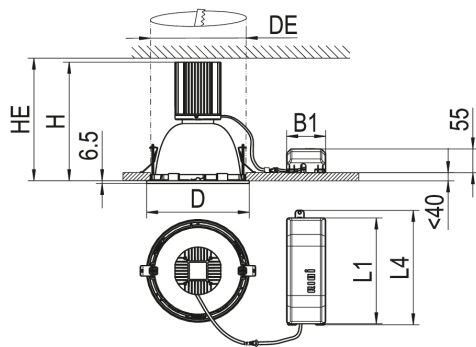

0321459//377 EDLR 235/5000-830 SMB-EDS3

Downlight EDLR

Artikelnummer **0321459//377**

GTIN **4029299534917**

Deeplink https://www.ridi.de/go/0321459_377

Produktbeschreibung

Downlight der EDLR-Produktfamilie. Lichtlenkung durch Reflektor, Ausstrahlungscharakteristik symmetrisch, breitstrahlend, Lichtaustritt direkt. Leuchtmittel LED-M eingebaut, Austausch durch Fachkraft möglich. Die Leuchte generiert einen Bemessungslichtstrom von 4590 lm in Lichtfarbe 830, Lichtstrom einstellbar: Nein. Die hohe LED-Lebensdauer ermöglicht einen langen Einsatz bei gleichbleibender Beleuchtungsgüte. Hohe Lichtqualität durch eine Farbortoleranz von < 3 SDCM. Gehäuse aus Aluminium, weiß, Schutzart IP20. Abdeckung aus PC klar. Zusätzlich zu den Standardbefestigungsklammern für Klemmdicken von 0 bis 40 mm, sind als Zubehör spezielle Befestigungssätze wie Paneeleinbausätze, Verstärkungsplatten, Betoneingießtöpfe, Einputzringe, Schräg- und Halbeinbausätze lieferbar. Mit elektronischem Betriebsgerät On/Off. Austausch durch Fachkraft möglich. Nennspannung 220 - 240 V AC/DC 50 - 60 Hz.

Lichttechnik

Lichtlenker	Reflektor
Lichtaustritt	direkt
Lichtverteilung	symmetrisch
Ausstrahlungscharakteristik	breitstrahlend
Ausstrahlungswinkel	58,33 °
UGR-Klasse	≤ 22
Bemessungslichtstrom	4590 lm
Lichtstrom einstellbar	Nein
Leuchteneffizienz	104,3 lm/W
Lichtstromanteil oberer Halbraum	0,00 %
Lichtstromanteil unterer Halbraum	100,00 %

Abmessungen

Maß H	235 mm
Maß D	235 mm
Maß D2	235 mm
Maß B1	115 mm
Maß DE max	225 mm
Maß DE min	223 mm
Maß HE	240 mm
Maß L1	255 mm
Maß L4	275 mm
Nettogewicht	0,340 kg

0321459//377 EDLR 235/5000-830 SMB-EDS3