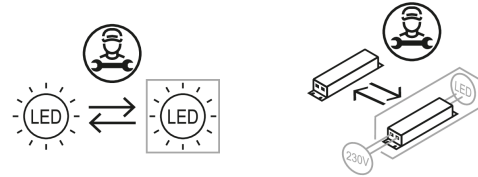

Nachhaltigkeit