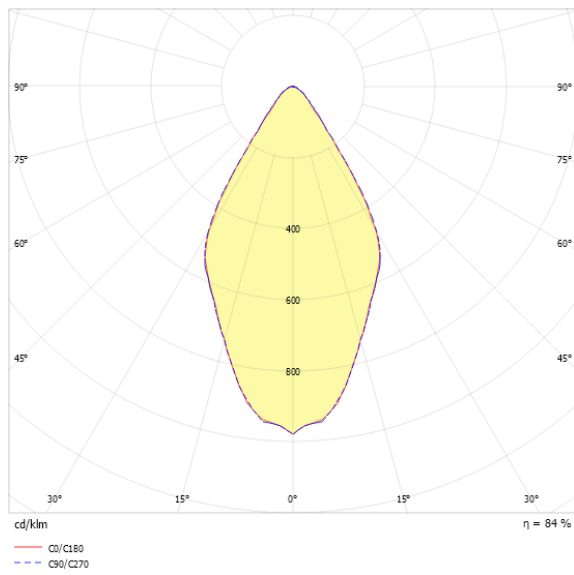

Lichtverteilungskurve

Blendungsbewertung UGR (4H/8H)

UGR längs	19.5
UGR quer	19.4