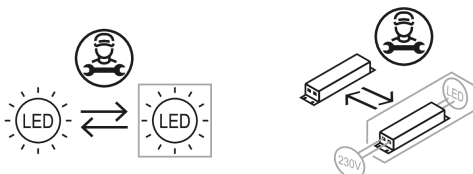

Nachhaltigkeit