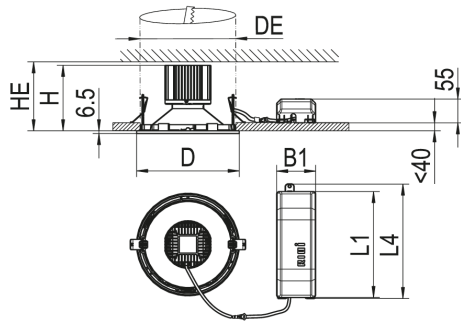

### Produktbeschreibung

Downlight der EDLR-Produktfamilie. Lichtlenkung durch Reflektor, Ausstrahlungscharakteristik symmetrisch, extrem breitstrahlend, Lichtaustritt direkt. Leuchtmittel LED-M eingebaut, Austausch durch Fachkraft möglich. Die Leuchte generiert einen Bemessungslichtstrom von 4050 lm in Lichtfarbe 830, Lichtstrom einstellbar: Nein. Die hohe LED-Lebensdauer ermöglicht einen langen Einsatz bei gleichbleibender Beleuchtungsgüte. Hohe Lichtqualität durch eine Farbortoleranz von < 3 SDCM. Gehäuse aus Aluminium, verkehrsweiß, ähnlich RAL 9016, Schutzart IP20. Abdeckung aus PC klar. Zusätzlich zu den Standardbefestigungsklammern für Klemmdicken von 0 bis 40 mm, sind als Zubehör spezielle Befestigungssätze wie Paneeleinbausätze, Verstärkungsplatten, Betoneingießtöpfe, Einputzringe, Schräg- und Halbeinbausätze lieferbar. Mit elektronischem Betriebsgerät On/Off. Austausch durch Fachkraft möglich. Nennspannung 220 - 240 V AC/DC 50 - 60 Hz.

## Lichttechnik

Lichtlenker	Reflektor
Lichtaustritt	direkt
Lichtverteilung	symmetrisch
Ausstrahlungscharakteristik	extrem breitstrahlend
Ausstrahlungswinkel	100,71 °
UGR-Klasse	≤ 25
Bemessungslichtstrom	4050 lm
Lichtstrom einstellbar	Nein
Leuchteffizienz	130,6 lm/W
Lichtstromanteil oberer Halbraum	0,00 %
Lichtstromanteil unterer Halbraum	100,00 %

## Maßzeichnung