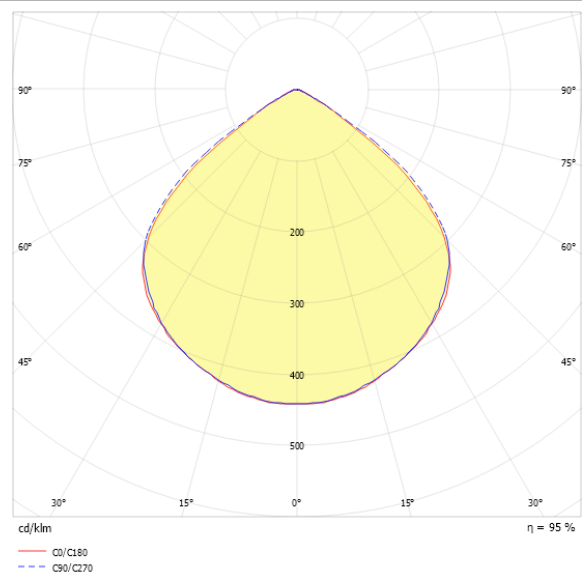

### Produktbeschreibung

Downlight der EDLR-Produktfamilie. Lichtlenkung durch Reflektor, Ausstrahlungscharakteristik symmetrisch, extrem breitstrahlend, Lichtaustritt direkt. Leuchtmittel LED-M eingebaut, Austausch durch Fachkraft möglich. Die Leuchte generiert einen Bemessungslichtstrom von 4050 lm in Lichtfarbe 830, Lichtstrom einstellbar: Nein. Die hohe LED-Lebensdauer ermöglicht einen langen Einsatz bei gleichbleibender Beleuchtungsgüte. Hohe Lichtqualität durch eine Farbortoleranz von < 3 SDCM. Gehäuse aus Aluminium, verkehrsweiß, ähnlich RAL 9016, Schutzart IP20. Abdeckung aus PC klar. Zusätzlich zu den Standardbefestigungsklammern für Klemmdicken von 0 bis 40 mm, sind als Zubehör spezielle Befestigungssätze wie Paneeleinbausätze, Verstärkungsplatten, Betoneingießtöpfe, Einputzringe, Schräg- und Halbeinbausätze lieferbar. Mit elektronischem Betriebsgerät On/Off. Austausch durch Fachkraft möglich. Nennspannung 220 - 240 V AC/DC 50 - 60 Hz.

### Lichtverteilungskurve