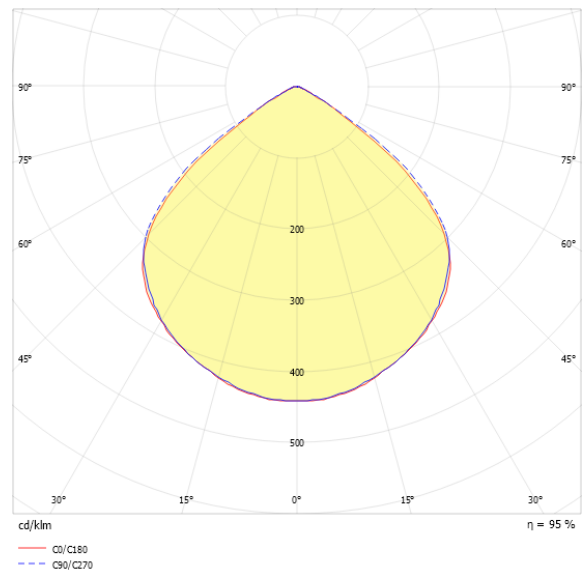

### Produktbeschreibung

Downlight der EDLR-Produktfamilie. Lichtlenkung durch Reflektor, Ausstrahlungscharakteristik symmetrisch, extrem breitstrahlend, Lichtaustritt direkt. Leuchtmittel LED-M eingebaut, Austausch durch Fachkraft möglich. Die Leuchte generiert einen Bemessungslichtstrom von 4050 lm in Lichtfarbe 840, Lichtstrom einstellbar: Nein. Die hohe LED-Lebensdauer ermöglicht einen langen Einsatz bei gleichbleibender Beleuchtungsgüte. Hohe Lichtqualität durch eine Farbortoleranz von < 3 SDCM. Gehäuse aus Aluminium, verkehrsweiß, ähnlich RAL 9016, Schutzart IP20. Abdeckung aus PC klar. Zusätzlich zu den Standardbefestigungsklammern für Klemmdicken von 0 bis 40 mm, sind als Zubehör spezielle Befestigungssätze wie Paneeleinbausätze, Verstärkungsplatten, Betoneingießtöpfe, Einputzringe, Schräg- und Halbeinbausätze lieferbar. Mit elektronischem Betriebsgerät On/Off. Austausch durch Fachkraft möglich. Nennspannung 220 - 240 V AC/DC 50 - 60 Hz.

### Lichtverteilungskurve