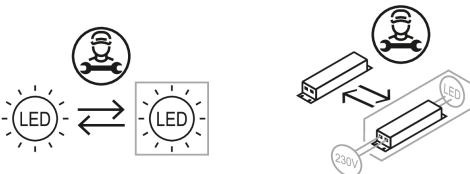

Nachhaltigkeit