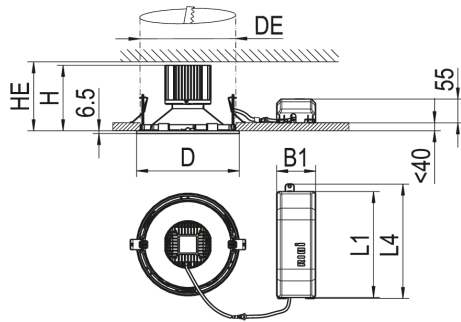

### Produktbeschreibung

Downlight der EDLR-Produktfamilie. Lichtlenkung durch Reflektor, Ausstrahlungscharakteristik symmetrisch, extrem breitstrahlend, Lichtaustritt direkt. Leuchtmittel LED-M eingebaut, Austausch durch Fachkraft möglich. Die Leuchte generiert einen Bemessungslichtstrom von 4050 lm in Lichtfarbe 840, Lichtstrom einstellbar: Nein. Die hohe LED-Lebensdauer ermöglicht einen langen Einsatz bei gleichbleibender Beleuchtungsgüte. Hohe Lichtqualität durch eine Farbortoleranz von < 3 SDCM. Gehäuse aus Aluminium, verkehrsweiß, ähnlich RAL 9016, Schutzart IP20. Abdeckung aus PC klar. Zusätzlich zu den Standardbefestigungsklammern für Klemmdicken von 0 bis 40 mm, sind als Zubehör spezielle Befestigungssätze wie Paneeleinbausätze, Verstärkungsplatten, Betoneingießtöpfe, Einputzringe, Schräg- und Halbeinbausätze lieferbar. Mit elektronischem Betriebsgerät On/Off. Austausch durch Fachkraft möglich. Nennspannung 220 - 240 V AC/DC 50 - 60 Hz.

## Maßzeichnung

## Abmessungen

Maß H	135 mm
Maß D	235 mm
Maß D2	235 mm
Maß B1	115 mm
Maß DE max	225 mm
Maß DE min	223 mm
Maß HE	140 mm
Maß L1	255 mm
Maß L4	275 mm
Nettogewicht	1,510 kg