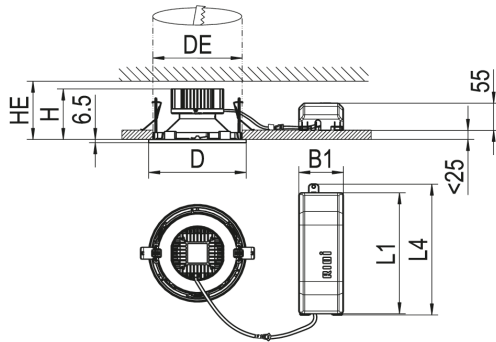

### Produktbeschreibung

Downlight der EDLR-Produktfamilie. Lichtlenkung durch Reflektor, Ausstrahlungscharakteristik symmetrisch, extrem breitstrahlend, Lichtaustritt direkt. Leuchtmittel LED-M eingebaut, Austausch durch Fachkraft möglich. Die Leuchte generiert einen Bemessungslichtstrom von 3250 lm in Lichtfarbe 830, Lichtstrom einstellbar: Nein. Die hohe LED-Lebensdauer ermöglicht einen langen Einsatz bei gleichbleibender Beleuchtungsgüte. Hohe Lichtqualität durch eine Farbortoleranz von < 3 SDCM. Gehäuse aus Aluminium, verkehrsweiß, ähnlich RAL 9016, Schutzart IP20. Abdeckung aus PC klar. Zusätzlich zu den Standardbefestigungsklammern für Klemmdicken von 0 bis 25 mm, sind als Zubehör spezielle Befestigungssätze wie Paneeleinbausätze, Verstärkungsplatten, Betoneingießtöpfe, Einputzringe, Schräg- und Halbeinbausätze lieferbar. Mit elektronischem Betriebsgerät On/Off. Austausch durch Fachkraft möglich. Nennspannung 220 - 240 V AC/DC 50 - 60 Hz.

## Lichttechnik

Lichtlenker	Reflektor
Lichtaustritt	direkt
Lichtverteilung	symmetrisch
Ausstrahlungscharakteristik	extrem breitstrahlend
Ausstrahlungswinkel	98,51 °
UGR-Klasse	≤ 25
Bemessungslichtstrom	3250 lm
Lichtstrom einstellbar	Nein
Leuchteneffizienz	141,3 lm/W
Lichtstromanteil oberer Halbraum	0,00 %
Lichtstromanteil unterer Halbraum	100,00 %

## Maßzeichnung

## Abmessungen

Maß H	105 mm
Maß D	195 mm
Maß D2	195 mm
Maß B1	115 mm
Maß DE max	185 mm
Maß DE min	181 mm
Maß HE	125 mm
Maß L1	255 mm
Maß L4	275 mm
Nettogewicht	1,63 kg