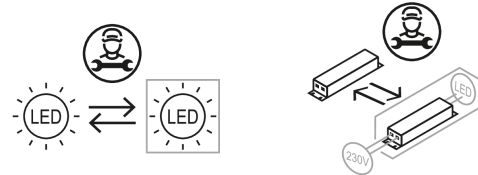

Nachhaltigkeit