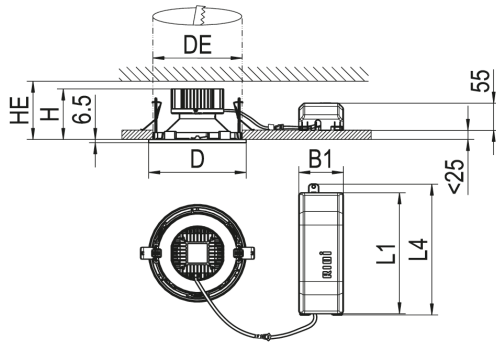

### Produktbeschreibung

Downlight der EDLR-Produktfamilie. Lichtlenkung durch Reflektor, Ausstrahlungscharakteristik symmetrisch, extrem breitstrahlend, Lichtaustritt direkt. Leuchtmittel LED-M eingebaut, Austausch durch Fachkraft möglich. Die Leuchte generiert einen Bemessungslichtstrom von 2070 lm in Lichtfarbe 830, Lichtstrom einstellbar: Nein. Die hohe LED-Lebensdauer ermöglicht einen langen Einsatz bei gleichbleibender Beleuchtungsgüte. Hohe Lichtqualität durch eine Farbortoleranz von < 3 SDCM. Gehäuse aus Aluminium, verkehrsweiß, ähnlich RAL 9016, Schutzart IP20. Abdeckung aus PC klar. Zusätzlich zu den Standardbefestigungsklammern für Klemmdicken von 0 bis 25 mm, sind als Zubehör spezielle Befestigungssätze wie Paneeleinbausätze, Verstärkungsplatten, Betoneingießtöpfe, Einputzringe, Schräg- und Halbeinbausätze lieferbar. Mit elektronischem Betriebsgerät On/Off. Austausch durch Fachkraft möglich. Nennspannung 220 - 240 V AC/DC 50 - 60 Hz.

## Lichttechnik

Lichtlenker	Reflektor
Lichtaustritt	direkt
Lichtverteilung	symmetrisch
Ausstrahlungscharakteristik	extrem breitstrahlend
Ausstrahlungswinkel	98,85 °
UGR-Klasse	≤ 25
Bemessungslichtstrom	2070 lm
Lichtstrom einstellbar	Nein
Leuchteneffizienz	129,4 lm/W
Lichtstromanteil oberer Halbraum	0,00 %
Lichtstromanteil unterer Halbraum	100,00 %

## Maßzeichnung