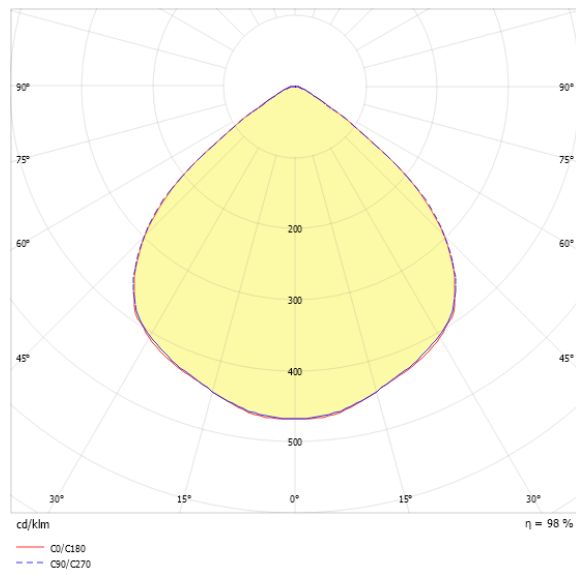

### Produktbeschreibung

Downlight der EDLR-Produktfamilie. Lichtlenkung durch Reflektor, Ausstrahlungscharakteristik symmetrisch, extrem breitstrahlend, Lichtaustritt direkt. Leuchtmittel LED-M eingebaut, Austausch durch Fachkraft möglich. Die Leuchte generiert einen Bemessungslichtstrom von 2070 lm in Lichtfarbe 830, Lichtstrom einstellbar: Nein. Die hohe LED-Lebensdauer ermöglicht einen langen Einsatz bei gleichbleibender Beleuchtungsgüte. Hohe Lichtqualität durch eine Farbortoleranz von < 3 SDCM. Gehäuse aus Aluminium, verkehrsweiß, ähnlich RAL 9016, Schutzart IP20. Abdeckung aus PC klar. Zusätzlich zu den Standardbefestigungsklammern für Klemmdicken von 0 bis 25 mm, sind als Zubehör spezielle Befestigungssätze wie Paneeleinbausätze, Verstärkungsplatten, Betoneingießtöpfe, Einputzringe, Schräg- und Halbeinbausätze lieferbar. Mit elektronischem Betriebsgerät On/Off. Austausch durch Fachkraft möglich. Nennspannung 220 - 240 V AC/DC 50 - 60 Hz.

## Lichtverteilungskurve