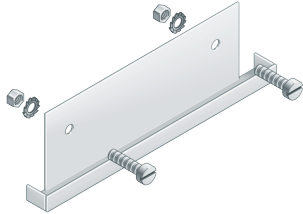

0210921 ABSCHLUSSWINKEL KPL. EBW

EBW

Artikelnummer **0210921**

GTIN **4029299015645**

Deeplink <https://www.ridi.de/go/0210921>

Produktbeschreibung

Abschlusswinkel EBW bei Einzelleuchte oder bei Bandanfang bzw. Bandende

Abmessungen

Nettogewicht 0,12 kg