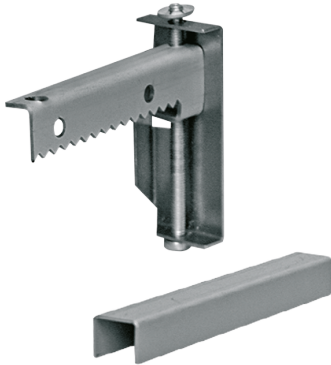

0210782 BEF.-SATZ EBR.. OWA S32

Mechanisches Zubehör

Artikelnummer **0210782**

GTIN **4029299502923**

Deeplink <https://www.ridi.de/go/0210782>

Produktbeschreibung

Befestigungssatz EBR... für OWA S32, Höhe 10,0 mm

Allgemein

Produktkategorie Mechanisches Zubehör

Abmessungen

Nettogewicht 0,2 kg