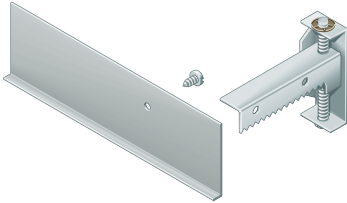

0210031 BEF.-SATZ EBR .58 WILHELMI

Mechanisches Zubehör

Artikelnummer **0210031**

GTIN **4029299015294**

Deeplink <https://www.ridi.de/go/0210031>

Produktbeschreibung

Befestigungssatz EBR .58 , für Wilhelmi Sporthallendecken

Allgemein

Produktkategorie **Mechanisches Zubehör**

Abmessungen

Nettogewicht **0,3 kg**