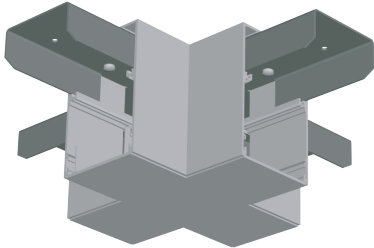

0208410AF VENICE-A-VSK-7

Mechanisches Zubehör

Artikelnummer **0208410AF**

GTIN **4029299393798**

Deeplink <https://www.ridi.de/go/0208410AF>

Produktbeschreibung

Verbinder Kreuz-Form VENICE-A, 7-pol, natureloxiert, 1 Stück

Allgemein

Produktkategorie Mechanisches Zubehör

Abmessungen

Nettogewicht 1,000 kg