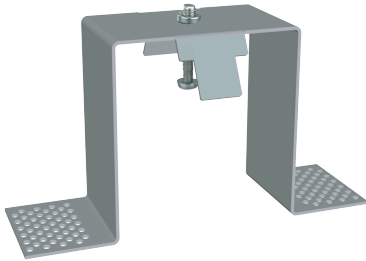

0208125 VENICE-A-DB

Mechanisches Zubehör

Artikelnummer **0208125**

GTIN **4029299353150**

Deeplink <https://www.ridi.de/go/0208125>

Produktbeschreibung

Deckeneinbau-Befestigungssatz für VENICE-A, 1 Stück

Allgemein

Produktkategorie Mechanisches Zubehör

Abmessungen

Nettogewicht 0,050 kg