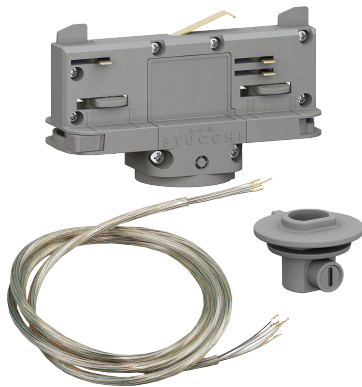

0206907 ST-ADL-DA-W

Artikelnummer **0206907**

GTIN **4029299484434**

Deeplink <https://www.ridi.de/go/0206907>

Produktbeschreibung

DALI-Adapter Transparentleitung 1,5m 250V 9A Bausatz weiß

Abmessungen

Maß L	120 mm
Maß B	50 mm
Maß H	150 mm
Nettogewicht	0,19 kg

Elektrische Ausführung

Schutzklasse	I
--------------	---