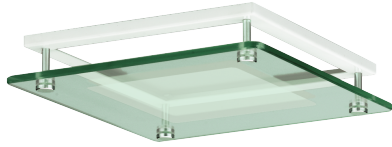

0204422 DQ235-SPM-G-SB-W

Artikelnummer **0204422**

GTIN **4029299375466**

Deeplink <https://www.ridi.de/go/0204422>

Produktbeschreibung

Dekorglas aus ESG, innen mattiert, Dekorrahmen weiß

Abmessungen

Nettogewicht	1,1 kg
--------------	--------