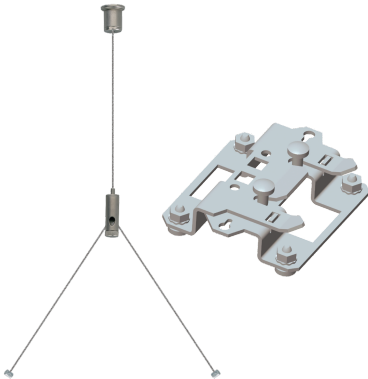

0204417 ZSPT2Z-B LF-T16-S

Mechanisches Zubehör

Artikelnummer **0204417**

GTIN **4029299365344**

Deeplink <https://www.ridi.de/go/0204417>

Produktbeschreibung

Seilpendel Trapez für LF-T16-S, Leuchtenverbinder, 1,5m 1Stk

Allgemein

Produktkategorie Mechanisches Zubehör

Abmessungen

Nettogewicht 0,100 kg

Montage

Montageart Pendel