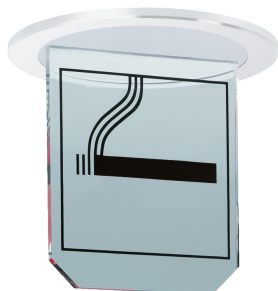

**0202803//724** DR235-HWNR24-K-D-W

---

Artikelnummer **0202803//724**

GTIN **4029299374872**

Deeplink [https://www.ridi.de/go/0202803\\_724](https://www.ridi.de/go/0202803_724)

## Produktbeschreibung

---

Hinweisschild Nr.24 mit Dekorring weiß