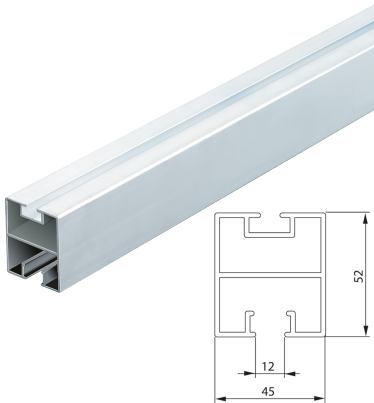

0201439 TRAL 3200 ALU-TRAGSCHIENE

Mechanisches Zubehör

Artikelnummer **0201439**

GTIN **4029299012224**

Deeplink <https://www.ridi.de/go/0201439>

Produktbeschreibung

Tragschiene Aluminium, Länge 3,2 Meter

Allgemein

Produktkategorie **Mechanisches Zubehör**

Abmessungen

Nettogewicht **3 kg**