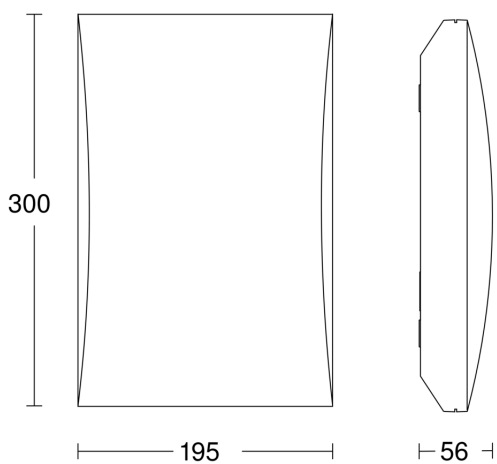

LN 1 N

EAN 4007841 649715

Art.-Nr. 649715

Technische Daten

Leistung	4,9 W
Slavebetrieb einstellbar	Nein
Unterkriechschutz	Nein

Grundlichtfunktion	Nein
Vernetzung	Nein
Farbwiedergabeindex CRI	= 82

Maßzeichnung

Schaltplan