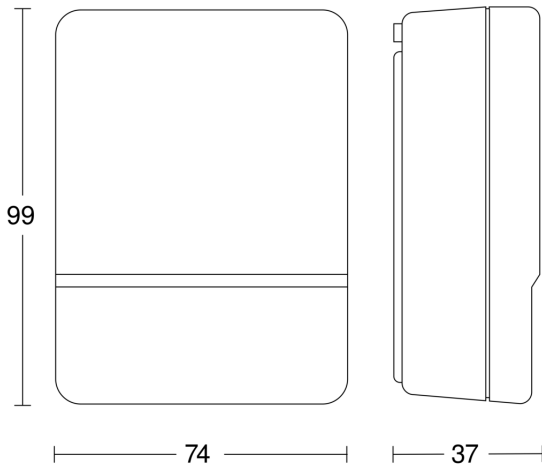

## Technische Daten

Abmessungen (L x B x H)	37 x 74 x 99 mm	Netzanschluss	230 – 240 V / 50 Hz
Herstellergarantie	3 Jahre	Schaltausgang 1, Ohmsch	1000 W
Einstellungen via	Potis	Schaltausgang 1, Anzahl LED/ Leuchtstofflampen	4 stk.
Variante	schwarz	Leuchtstofflampen unkompenziert	500 VA
VPE1, EAN	4007841550318	Kapazitive Belastung in $\mu\text{F}$	88 $\mu\text{F}$
Ausführung	Dämmerungsschalter	Eigenverbrauch	0,8 W
Anwendung, Ort	Außenbereich	Technologie, Sensoren	Lichtsensor
Anwendung, Raum	Außenbereich, Hauseingang, Rund ums Haus, Terrasse / Balkon, Hof & Einfahrt	Dämmerungseinstellung	2 – 30 lx
Farbe	Schwarz	Grundlichtfunktion	Nein
Farbe, RAL	9005	Hauptlicht einstellbar	Nein
Inkl. Eckwandhalter	Nein	Dämmerungseinstellung Teach	Ja
Montageort	Wand	Konstantlichtregelung	Nein
Montageart	Aufputz, Wand	Vernetzung	Ja
Schutzart	IP54	Art der Vernetzung	Master/Master
Umgebungstemperatur	-20 – 50 °C	Vernetzung via	Kabel
Werkstoff	Kunststoff		

## Maßzeichnung