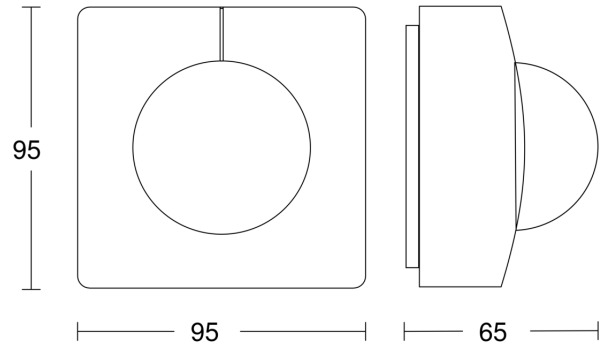

Technische Daten

Abmessungen (L x B x H)	65 x 95 x 95 mm
Mit Bewegungsmelder	Ja
Herstellergarantie	5 Jahre
Einstellungen via	Fernbedienung, Potis, Smart Remote
Mit Fernbedienung	Nein
Variante	PF - Aufputz eckig
VPE1, EAN	4007841033583
Ausführung	Bewegungsmelder
Anwendung, Ort	Innenbereich
Anwendung, Raum	Hochregallager, Sporthalle, Innenbereich
Farbe	Weiß
Farbe, RAL	9003
Inkl. Eckwandhalter	Nein
Montageort	Decke
Montageart	Aufputz, Decke
Schutzart	IP54

LED Lampen > 8 W	600 W
Kapazitive Belastung in µF	176 µF
Technologie, Sensoren	Passiv Infrarot, Lichtsensor
Montagehöhe	4,00 – 14,00 m
Montagehöhe max	14,00 m
optimale Montagehöhe	12 m
Erfassungswinkel	360 °
Öffnungswinkel	180 °
Unterkriechschutz	Ja
segmentweise Ausblendung	Ja
Elektronische Skalierbarkeit	Nein
Mechanische Skalierbarkeit	Nein
Reichweite Radial	Ø 14 m (154 m ²)
Reichweite Tangential	Ø 36 m (1018 m ²)
Schaltzonen	1416 Schaltzonen
Abdeckmaterial Lieferumfang	Abdeckschalen

Sensorerfassungsbereich

Mögliche Montagehöhe: 4,00 m - 14,00 m
Orange: radial
Schwarz: tangential

Maßzeichnung

Schaltplan Master