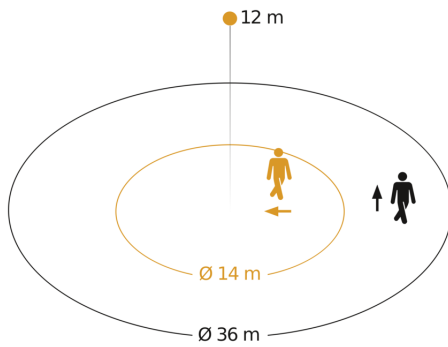

Technische Daten

Abmessungen (L x B x H)	65 x 95 x 95 mm
Mit Bewegungsmelder	Ja
Herstellergarantie	5 Jahre
Einstellungen via	Fernbedienung, Potis, Smart Remote
Mit Fernbedienung	Nein
Variante	PF - Aufputz eckig
VPE1, EAN	4007841033583
Ausführung	Bewegungsmelder
Anwendung, Ort	Innenbereich
Anwendung, Raum	Hochregallager, Sporthalle, Innenbereich
Farbe	Weiß
Farbe, RAL	9003
Inkl. Eckwandhalter	Nein
Montageort	Decke
Montageart	Aufputz, Decke
Schutzart	IP54

LED Lampen > 8 W	600 W
Kapazitive Belastung in µF	176 µF
Technologie, Sensoren	Passiv Infrarot, Lichtsensor
Montagehöhe	4,00 – 14,00 m
Montagehöhe max	14,00 m
optimale Montagehöhe	12 m
Erfassungswinkel	360 °
Öffnungswinkel	180 °
Unterkriechschutz	Ja
segmentweise Ausblendung	Ja
Elektronische Skalierbarkeit	Nein
Mechanische Skalierbarkeit	Nein
Reichweite Radial	Ø 14 m (154 m ²)
Reichweite Tangential	Ø 36 m (1018 m ²)
Schaltzonen	1416 Schaltzonen
Abdeckmaterial Lieferumfang	Abdeckschalen

Sensorerfassungsbereich

Mögliche Montagehöhe: 4,00 m - 14,00 m
Orange: radial
Schwarz: tangential

Maßzeichnung

Schaltplan Master