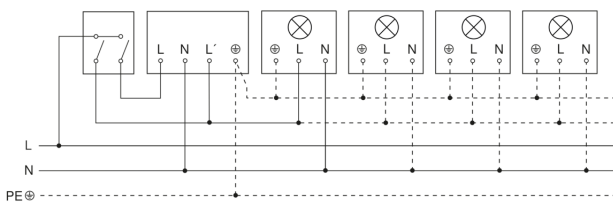

Bewegungsmelder

IS 130-2

weiß

EAN 4007841 660314

Art.-Nr. 660314

Schaltplan Leuchte ohne vorhandenen Nullleiter

Schaltplan Leuchte mit vorhandenem Nullleiter

Schaltplan Anschluss über Serienschalter für Hand- und Automatik-Betrieb

Schaltplan Anschluss über einen Wechselschalter für Dauerlicht- und Automatik-Betrieb