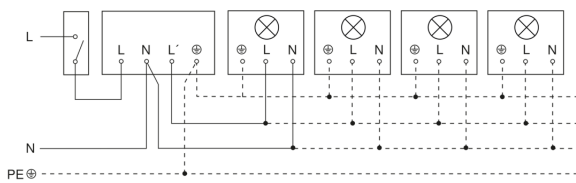

Bewegungsmelder

IS 130-2

weiß

EAN 4007841 660314

Art.-Nr. 660314

Schaltplan Leuchte ohne vorhandenen Nullleiter

Schaltplan Leuchte mit vorhandenem Nullleiter

Schaltplan Anschluss über Serienschalter für Hand- und Automatik-Betrieb

Schaltplan Anschluss über einen Wechselschalter für Dauerlicht- und Automatik-Betrieb