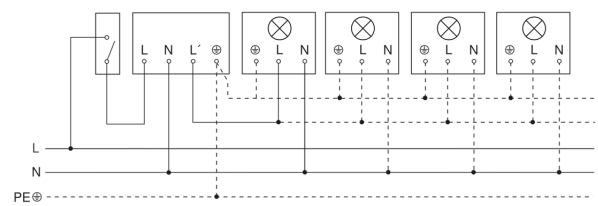

Bewegungsmelder

IS 130-2

weiß

EAN 4007841 660314

Art.-Nr. 660314

Schaltplan Leuchte ohne vorhandenen Nullleiter

Schaltplan Leuchte mit vorhandenem Nullleiter

Schaltplan Anschluss über Serienschalter für Hand- und Automatik-Betrieb

Schaltplan Anschluss über einen Wechselschalter für Dauerlicht- und Automatik-Betrieb