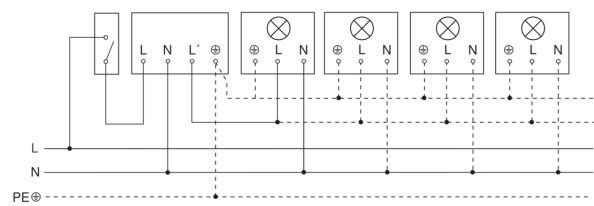

Bewegungsmelder

IS 140-2

schwarz
EAN 4007841 608811
Art.-Nr. 608811

Schaltplan Leuchte ohne vorhandenen Nullleiter

Schaltplan Leuchte mit vorhandenem Nullleiter

Schaltplan Anschluss über Serienschalter für Hand- und Automatik-Betrieb

Schaltplan Anschluss über einen Wechselschalter für Dauerlicht- und Automatik-Betrieb