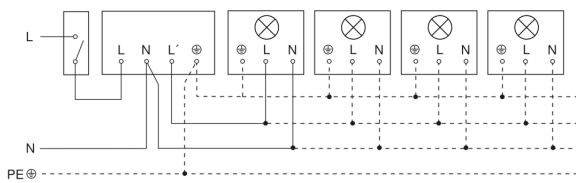

Bewegungsmelder

IS 140-2

schwarz
EAN 4007841 608811
Art.-Nr. 608811

Schaltplan Leuchte ohne vorhandenen Nullleiter

Schaltplan Leuchte mit vorhandenem Nullleiter

Schaltplan Anschluss über Serienschalter für Hand- und Automatik-Betrieb

Schaltplan Anschluss über einen Wechselschalter für Dauerlicht- und Automatik-Betrieb