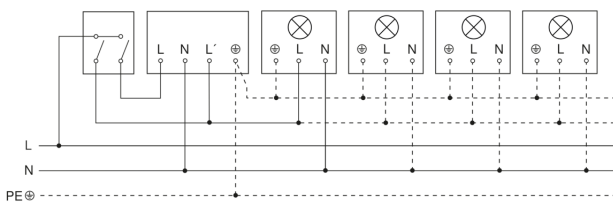

Bewegungsmelder

IS 140-2

schwarz
EAN 4007841 608811
Art.-Nr. 608811

Schaltplan Leuchte ohne vorhandenen Nullleiter

Schaltplan Leuchte mit vorhandenem Nullleiter

Schaltplan Anschluss über Serienschalter für Hand- und Automatik-Betrieb

Schaltplan Anschluss über einen Wechselschalter für Dauerlicht- und Automatik-Betrieb