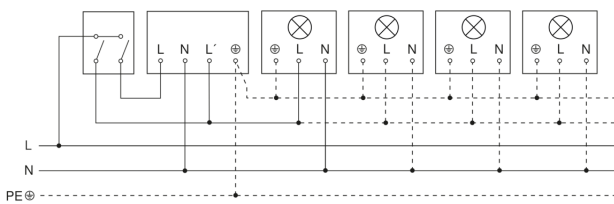

IS 2180-2

schwarz
EAN 4007841 603717
Art.-Nr. 603717

Schaltplan Leuchte ohne vorhandenen Nullleiter

Schaltplan Leuchte mit vorhandenem Nullleiter

Schaltplan Anschluss über Serienschalter für Hand- und Automatik-Betrieb

Schaltplan Anschluss 4-fach Tasterkoppler an DALI2 APC