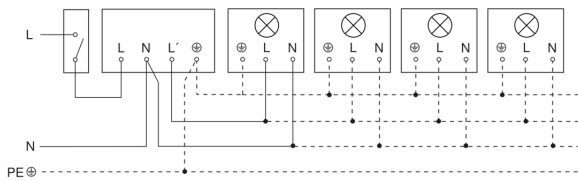

IS 2180-2

schwarz
EAN 4007841 603717
Art.-Nr. 603717

Schaltplan Leuchte ohne vorhandenen Nullleiter

Schaltplan Leuchte mit vorhandenem Nullleiter

Schaltplan Anschluss über Serienschalter für Hand- und Automatik-Betrieb

Schaltplan Anschluss 4-fach Tasterkoppler an DALI2 APC