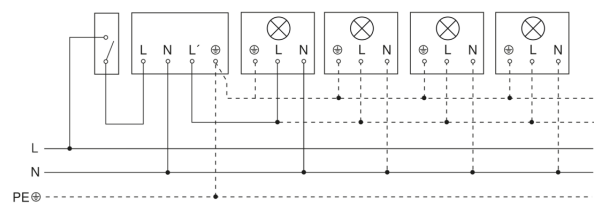

IS 180-2

schwarz

EAN 4007841 603113

Art.-Nr. 603113

Schaltplan Leuchte ohne vorhandenen Nullleiter

Schaltplan Leuchte mit vorhandenem Nullleiter

Schaltplan Anschluss über Serienschalter für Hand- und Automatik-Betrieb

Schaltplan Anschluss über einen Wechselschalter für Dauerlicht- und Automatik-Betrieb