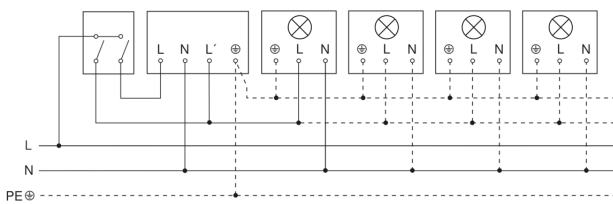

IS 180-2

schwarz

EAN 4007841 603113

Art.-Nr. 603113

Schaltplan Leuchte ohne vorhandenen Nullleiter

Schaltplan Leuchte mit vorhandenem Nullleiter

Schaltplan Anschluss über Serienschalter für Hand- und Automatik-Betrieb

Schaltplan Anschluss über einen Wechselschalter für Dauerlicht- und Automatik-Betrieb