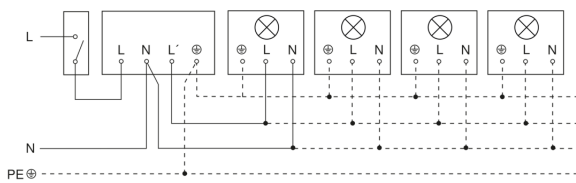

IS 180-2

schwarz

EAN 4007841 603113

Art.-Nr. 603113

Schaltplan Leuchte ohne vorhandenen Nullleiter

Schaltplan Leuchte mit vorhandenem Nullleiter

Schaltplan Anschluss über Serienschalter für Hand- und Automatik-Betrieb

Schaltplan Anschluss über einen Wechselschalter für Dauerlicht- und Automatik-Betrieb