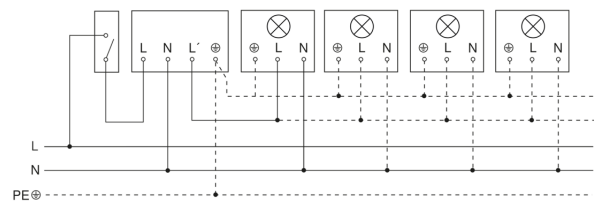

IS 240 DUO

weiß

EAN 4007841 602819

Art.-Nr. 602819

Schaltplan Leuchte ohne vorhandenen Nullleiter

Schaltplan Leuchte mit vorhandenem Nullleiter

Schaltplan Anschluss über Serienschalter für Hand- und Automatik-Betrieb

Schaltplan Anschluss über einen Wechselschalter für Dauerlicht- und Automatik-Betrieb