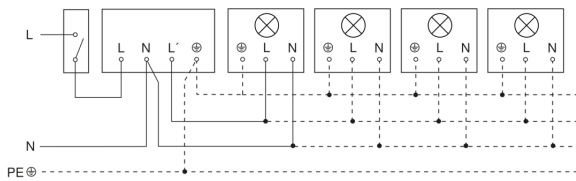

IS 240 DUO

weiß

EAN 4007841 602819

Art.-Nr. 602819

Schaltplan Leuchte ohne vorhandenen Nullleiter

Schaltplan Leuchte mit vorhandenem Nullleiter

Schaltplan Anschluss über Serienschalter für Hand- und Automatik-Betrieb

Schaltplan Anschluss über einen Wechselschalter für Dauerlicht- und Automatik-Betrieb