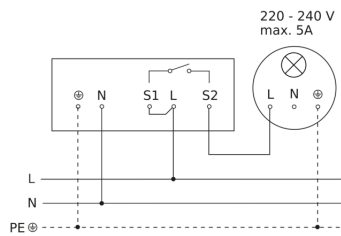

IS D360

weiß
EAN 4007841 601317
Art.-Nr. 601317

Schaltplan Master 230V

Schaltplan Master PF