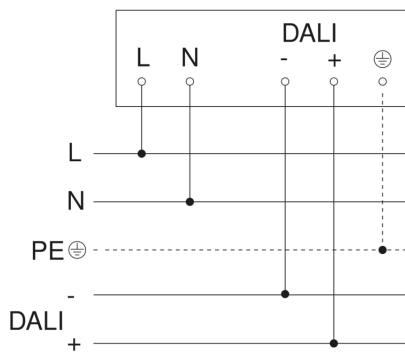

# IS 3360

DALI-2 APC - Deckeneinbau eckig  
EAN 4007841 080624  
Art.-Nr. 080624

## Schaltplan Master