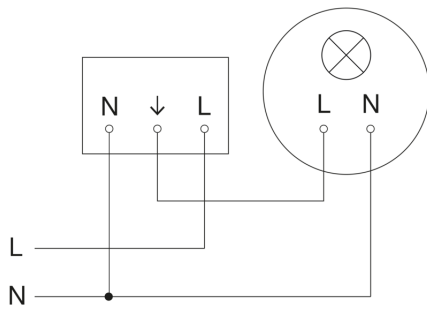

# IS 345

V3 KNX - Deckeneinbau rund weiß  
EAN 4007841 079703  
Art.-Nr. 079703

## Schaltplan Master

## Schaltplan Master-Slave Vernetzung