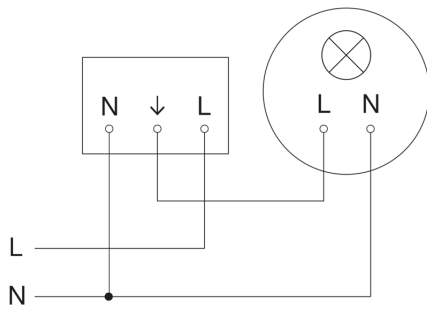

# IS 345

V3 KNX - Deckeneinbau eckig weiß  
EAN 4007841 079680  
Art.-Nr. 079680

## Schaltplan Master

## Schaltplan Master-Slave Vernetzung