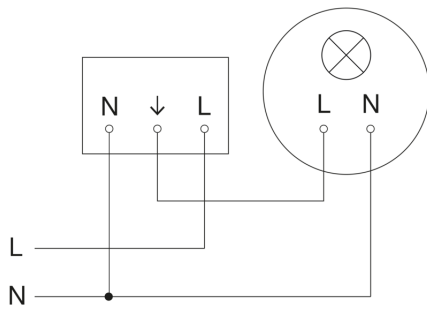

Bewegungs- und Präsenzmelder - Professional Line

IS 3360

V3 KNX - Deckeneinbau rund weiß
EAN 4007841 079666
Art.-Nr. 079666

IS 3360

V3 KNX - Deckeneinbau rund weiß
EAN 4007841 079666
Art.-Nr. 079666

Schaltplan Master

Schaltplan Master-Slave Vernetzung