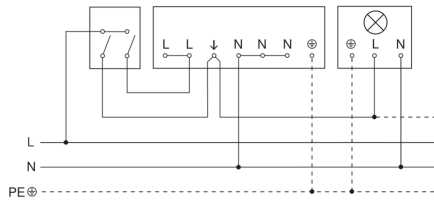

Präsenzmelder - Professional Line

IS 3360

COM1 - Deckeneinbau rund weiß

EAN 4007841 079659

Art.-Nr. 079659

IS 3360

COM1 - Deckeneinbau rund weiß
EAN 4007841 079659
Art.-Nr. 079659

Schaltplan

Schaltplan Vernetzung mehrerer Sensoren

IS 3360

COM1 - Deckeneinbau rund weiß
EAN 4007841 079659
Art.-Nr. 079659

Schaltplan Anschluss über Serienschalter für Hand- und Automatik-Betrieb

Schaltplan Anschluss über einen Wechselschalter für Dauerlicht- und Automatik-Betrieb