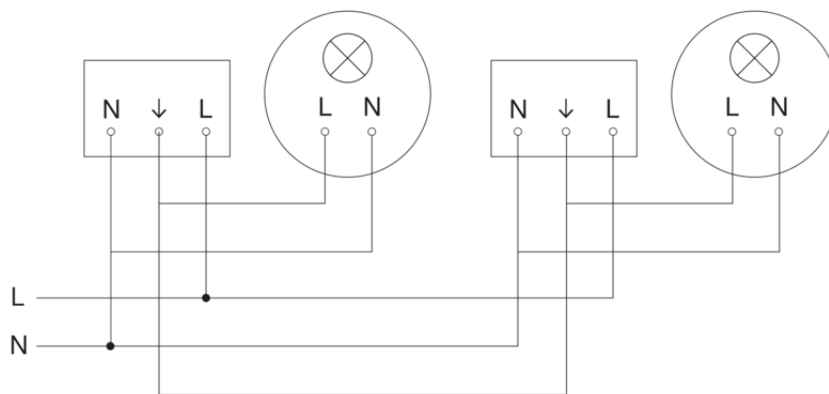

Präsenzmelder - Professional Line

IS 3360

COM1 - Deckeneinbau rund weiß

EAN 4007841 079659

Art.-Nr. 079659

IS 3360

COM1 - Deckeneinbau rund weiß
EAN 4007841 079659
Art.-Nr. 079659

Schaltplan

Schaltplan Vernetzung mehrerer Sensoren

IS 3360

COM1 - Deckeneinbau rund weiß
EAN 4007841 079659
Art.-Nr. 079659

Schaltplan Anschluss über Serienschalter für Hand- und Automatik-Betrieb

Schaltplan Anschluss über einen Wechselschalter für Dauerlicht- und Automatik-Betrieb