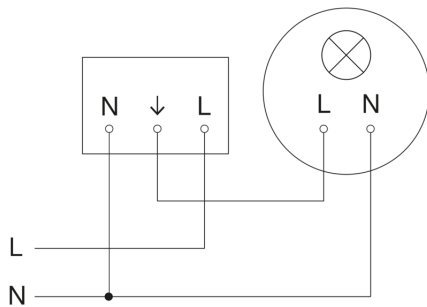

Präsenzmelder - Professional Line

IS 3360

COM1 - Deckeneinbau rund weiß

EAN 4007841 079659

Art.-Nr. 079659

IS 3360

COM1 - Deckeneinbau rund weiß
EAN 4007841 079659
Art.-Nr. 079659

Schaltplan

Schaltplan Vernetzung mehrerer Sensoren

IS 3360

COM1 - Deckeneinbau rund weiß
EAN 4007841 079659
Art.-Nr. 079659

Schaltplan Anschluss über Serienschalter für Hand- und Automatik-Betrieb

Schaltplan Anschluss über einen Wechselschalter für Dauerlicht- und Automatik-Betrieb