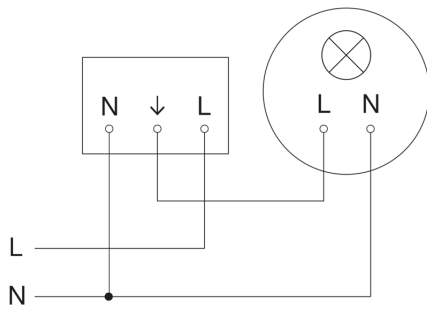

Präsenzmelder - Professional Line

IS 3360

V3 KNX - Deckeneinbau eckig weiß
EAN 4007841 079642
Art.-Nr. 079642

IS 3360

V3 KNX - Deckeneinbau eckig weiß
EAN 4007841 079642
Art.-Nr. 079642

Schaltplan Master

Schaltplan Master-Slave Vernetzung