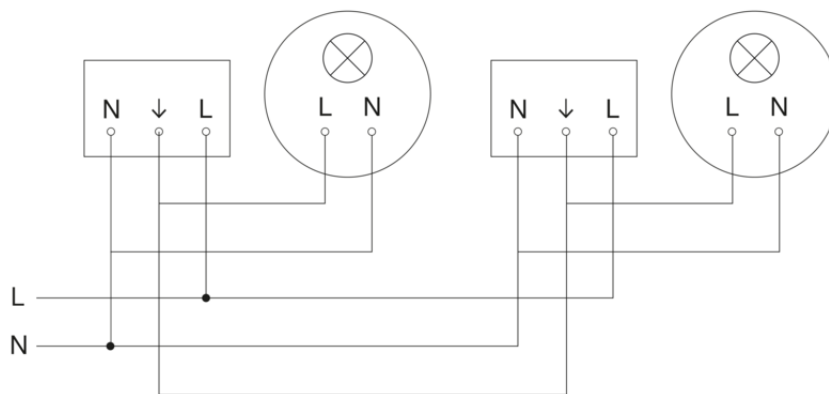

Präsenzmelder - Professional Line

IS 3360

COM1 - Deckeneinbau eckig weiß

EAN 4007841 079635

Art.-Nr. 079635

IS 3360

COM1 - Deckeneinbau eckig weiß
EAN 4007841 079635
Art.-Nr. 079635

Schaltplan

Schaltplan Vernetzung mehrerer Sensoren

IS 3360

COM1 - Deckeneinbau eckig weiß

EAN 4007841 079635

Art.-Nr. 079635

Schaltplan Anschluss über Serienschalter für Hand- und Automatik-Betrieb

Schaltplan Anschluss über einen Wechselschalter für Dauerlicht- und Automatik-Betrieb