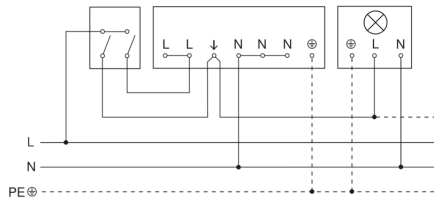

Schaltplan Vernetzung mehrerer Sensoren

IS 3360

COM1 - Deckeneinbau eckig weiß

EAN 4007841 079635

Art.-Nr. 079635

Schaltplan Anschluss über Serienschalter für Hand- und Automatik-Betrieb

Schaltplan Anschluss über einen Wechselschalter für Dauerlicht- und Automatik-Betrieb