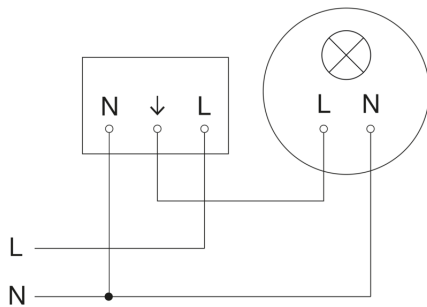

Präsenzmelder - Professional Line

IS 3360

COM1 - Deckeneinbau eckig weiß

EAN 4007841 079635

Art.-Nr. 079635

IS 3360

COM1 - Deckeneinbau eckig weiß
EAN 4007841 079635
Art.-Nr. 079635

Schaltplan

Schaltplan Vernetzung mehrerer Sensoren

IS 3360

COM1 - Deckeneinbau eckig weiß

EAN 4007841 079635

Art.-Nr. 079635

Schaltplan Anschluss über Serienschalter für Hand- und Automatik-Betrieb

Schaltplan Anschluss über einen Wechselschalter für Dauerlicht- und Automatik-Betrieb