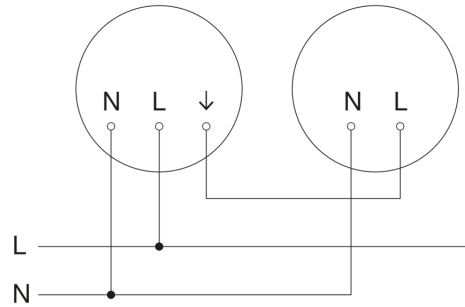

LED-Innenleuchte ohne Sensor - Professional Line

RS PRO P1 flat

warmweiß

EAN 4007841 069704

Art.-Nr. 069704

RS PRO P1 flat

warmweiß
EAN 4007841 069704
Art.-Nr. 069704

Schaltplan Master

Schaltplan Master-Slave Vernetzung

Schaltplan Master-Slave Vernetzung