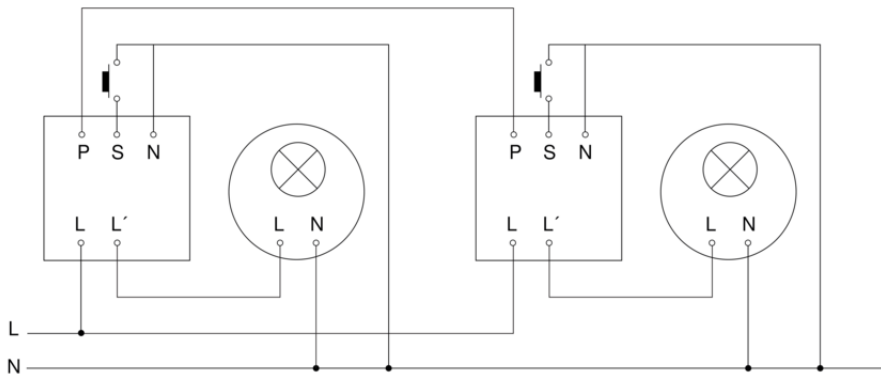

Präsenzmelder - Professional Line

IR Quattro MICRO 6m

COM1 - schwarz
EAN 4007841 068639
Art.-Nr. 068639

IR Quattro MICRO 6m

COM1 - schwarz
EAN 4007841 068639
Art.-Nr. 068639

Schaltplan Master

Schaltplan Master-Master Vernetzung

IR Quattro MICRO 6m

COM1 - schwarz

EAN 4007841 068639

Art.-Nr. 068639

Schaltplan Master-Slave Vernetzung