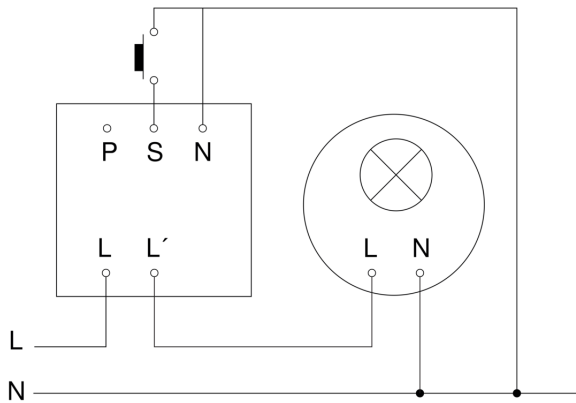

Präsenzmelder - Professional Line

IR Quattro MICRO 6m

COM1 - schwarz
EAN 4007841 068639
Art.-Nr. 068639

IR Quattro MICRO 6m

COM1 - schwarz
EAN 4007841 068639
Art.-Nr. 068639

Schaltplan Master

Schaltplan Master-Master Vernetzung

IR Quattro MICRO 6m

COM1 - schwarz

EAN 4007841 068639

Art.-Nr. 068639

Schaltplan Master-Slave Vernetzung