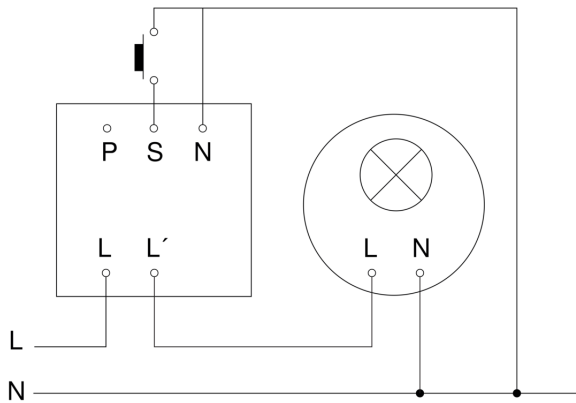

# IR Quattro HD 24m

COM1 - Unterputz schwarz  
EAN 4007841 068608  
Art.-Nr. 068608

## Schaltplan Master