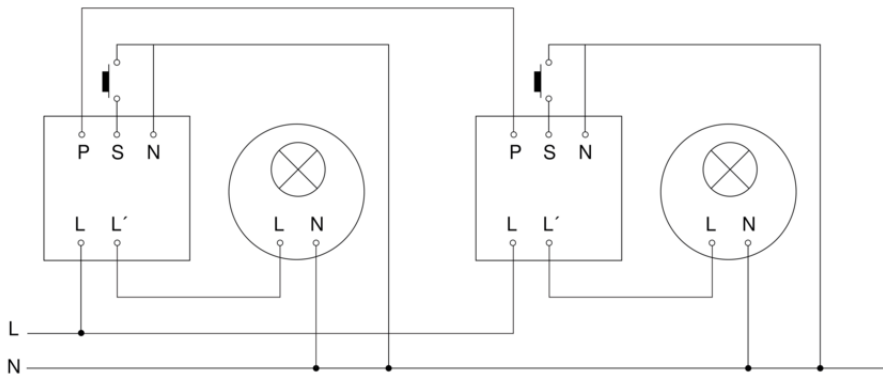

Schaltplan Master-Master Vernetzung